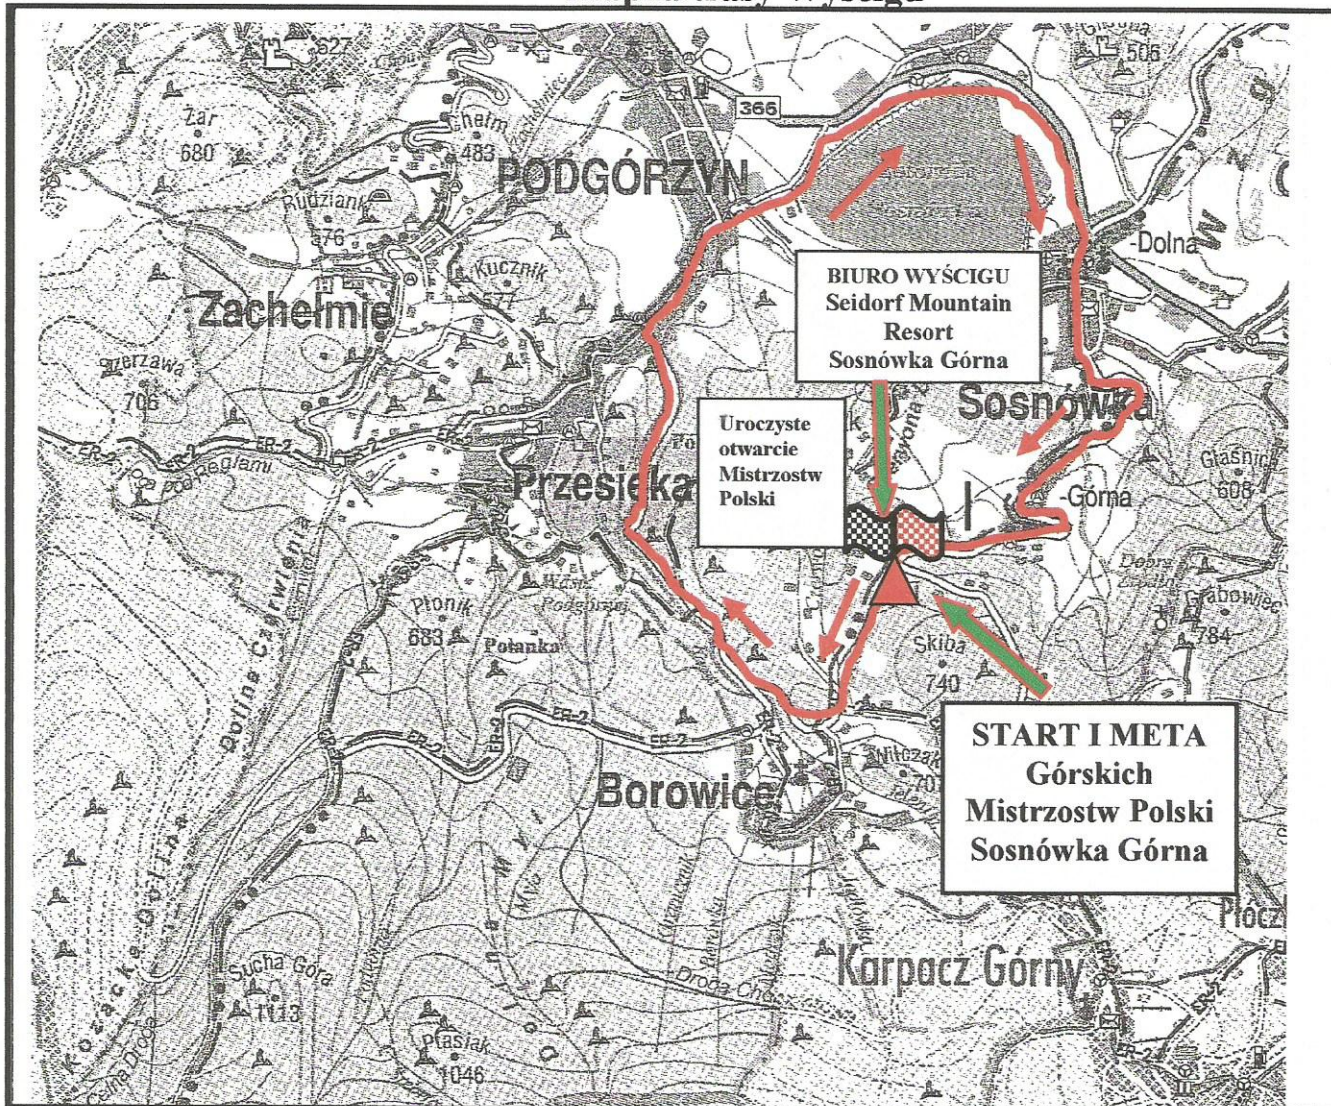

GÓRSKIE MISTRZOSTWA POLSKI MASTERS W KOLARSTWIE SZOSOWYM

24-25 sierpnia 2019 r. Podgórzyn, Sosnówka Górna

Mapka trasy Wyścigu

Kolor czerwony ► Trasa Mistrzostw Polski (Runda – 14,5 km)

START ► Sosnówka Górna („Seidorf Mountain Resort”) - Borowice (DW „Limba”) - Podgórzyn („Pod Skalką”) - Podgórzyn („Zbiornik”) - Marczyce („Zbiornik”) - Sosnówka Dolna - Sosnówka Górna („Seidorf Mountain Resort”) ◄ META

Profil Trasy Mistrzostw Polski